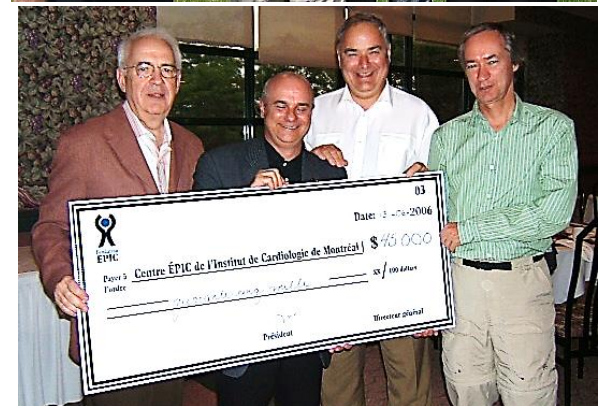

Merci Jean-Yves !

J'ai eu la chance de côtoyer Jean-Yves Desbiens pendant de nombreuses années, en particulier lorsqu'il a dirigé la Fondation ÉPIC après le départ à la retraite de Lionel Théoret. Jean-Yves apportait une expertise remarquable à notre Fondation puisqu'il avait dirigé la Fondation de l'Hôpital Ste-Justine pendant plusieurs années. En plus de remplir son rôle à la Fondation, Jean-Yves me donnait régulièrement de précieux conseils sur la gestion de la Direction de la prévention.

Il était reconnu par tous les employés pour son écoute et sa porte était toujours ouverte. Il connaissait tous les secrets du Centre...

Sur le plan personnel, j'ai beaucoup échangé avec Jean-Yves sur la pratique de la méditation : on partage encore aujourd'hui régulièrement des références de livres et d'articles sur ce sujet qui lui tient particulièrement à cœur. Finalement, tous ceux qui le connaissent apprécient son sens de l'humour qui ne le quitte jamais, même dans les moments difficiles.

Il va certainement nous manquer pendant les réunions de la Fondation mais on va continuer de se croiser dans le Centre après la pandémie. Merci pour tout Jean-Yves !

Dr Martin Juneau
M.D, M.Ps, FRCP(C) F.A.C.C.
Directeur des services professionnels,
de la prévention et de la réadaptation cardiovasculaire,
Institut de Cardiologie de Montréal