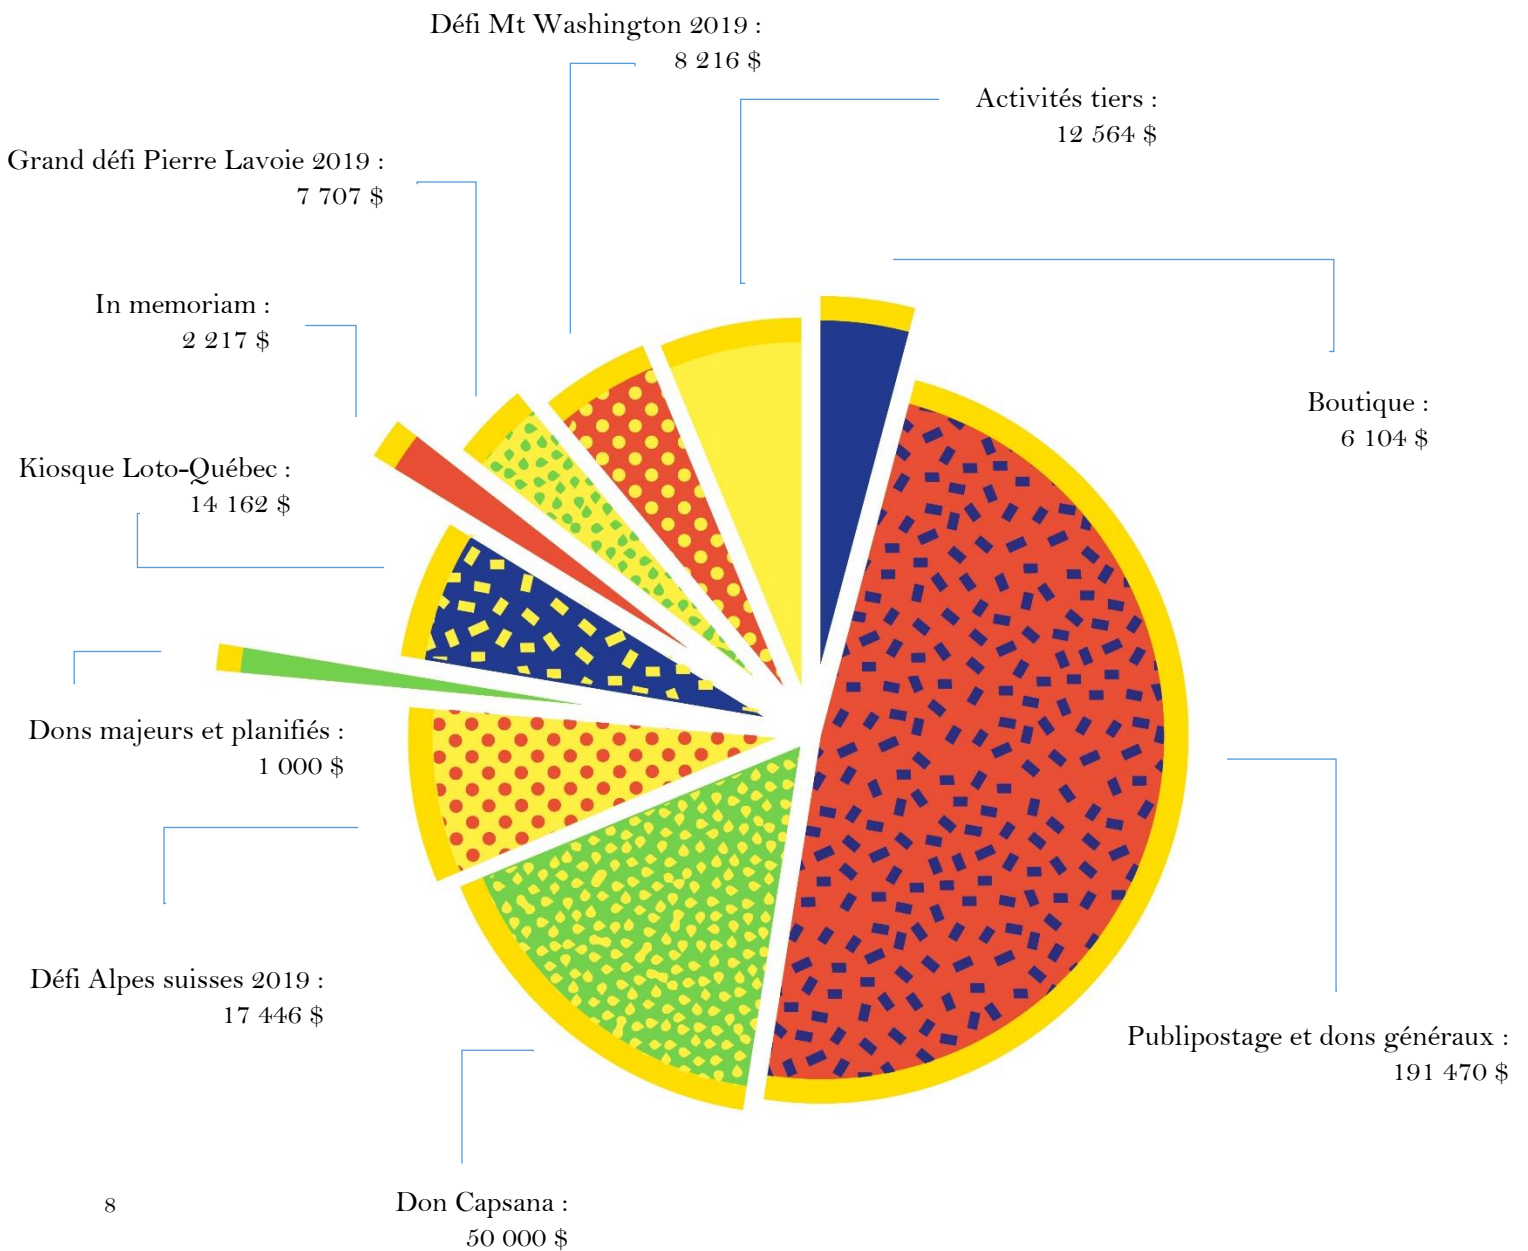

Résultat de la campagne annuelle 2019-2020

COMPOSANTES DE LA CAMPAGNE ANNUELLE 2019-2020

OBJECTIF DE CAMPAGNE : 323 500 $ **RÉSULTAT** : 310 886 $