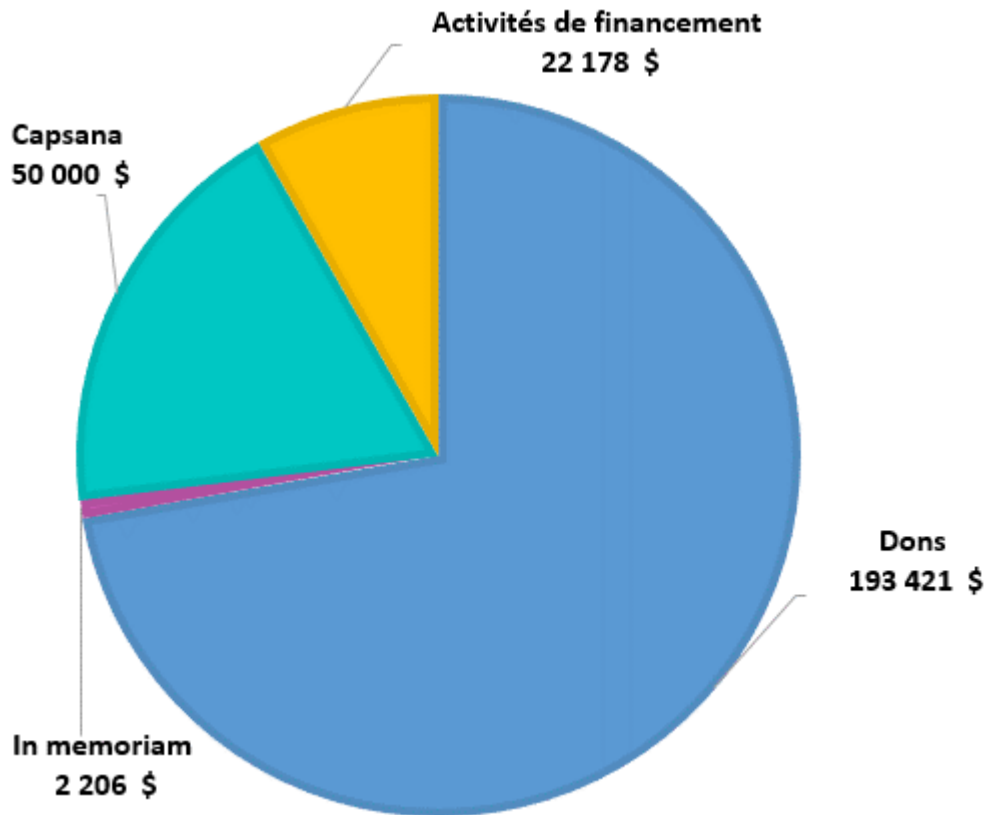

Résultats au 31 mars 2022

FONDATION E.P.I.C.

RÉSULTATS

POUR L'EXERCICE TERMINÉ LE 31 MARS 2022

	2022	2021
	\$	\$
PRODUITS		
Sollicitations et dons	245 627	250 038
Dividendes	185 379	122 456
Gain sur disposition de placements	96 667	162 105
Subvention salariale d'urgence du Canada (SSUC)	60 090	83 631
Activités CACFC	12 780	-
Revenus boutique	8 228	-
Intérêts et autres revenus	1 522	2 067
Kiosque Loto-Québec	1 170	-
	<u>611 463</u>	<u>620 297</u>
CHARGES		
Salaires et charges sociales	212 643	205 588
Honoraires de gestion de portefeuille	29 351	29 789
Campagne de financement	15 301	23 501
Honoraires professionnels	14 230	12 987
Frais d'administration	9 562	7 720
Coût des marchandises vendues	4 125	-
Communication marketing	2 164	4 379
Amortissement des immobilisations corporelles	2 148	2 781
Assemblée générale	1 268	3 878
Activités CACFC	953	-
	<u>291 745</u>	<u>290 623</u>
EXCÉDENT DES PRODUITS SUR LES CHARGES AVANT LA CONTRIBUTION AU CENTRE E.P.I.C.	319 718	329 674
CONTRIBUTION AU CENTRE E.P.I.C.	(120 000)	(360 000)
EXCÉDENT (INSUFFISANCE) DES PRODUITS SUR LES CHARGES AVANT LES POSTES SUIVANTS	199 718	(30 326)
PLUS-VALUE (MOINS-VALUE) NON RÉALISÉE SUR LES PLACEMENTS	(199 300)	392 518
QUOTE-PART DU BÉNÉFICE NET DE LA SOCIÉTÉ CAPSANA INC.	27 180	108 814
EXCÉDENT DES PRODUITS SUR LES CHARGES	<u>27 598</u>	<u>471 006</u>

Résultats de la campagne annuelle 2021-2022*

COMPOSANTES DE LA CAMPAGNE ANNUELLE 2022-2022

OBJECTIF DE CAMPAGNE : 325 000 \$ ● **RÉSULTAT** 267 805 \$

*Données au 31 mars 2022

À quoi servent vos dons ?

EN 2021-2022 LA FONDATION ÉPIC A CONTRIBUÉ AU DÉVELOPPEMENT DU CENTRE ÉPIC ET DE LA DIRECTION DE LA PRÉVENTION DE L'ICM POUR UN MONTANT TOTAL DE 120 000 \$:

Zumbathon

CHAQUE DON EST IMPORTANT

MERCI À TOUS !

Journées de la rentrée

Spinathon

Les donateurs ayant gravi un échelon

* Les échelons correspondent aux dons cumulatifs à vie au 31 mars 2022

GRANDS PHILANTHROPES